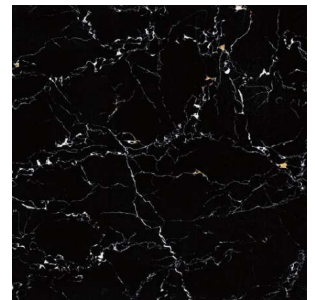

▶ **Desert Grey** . Polished **D,E**
1VC88130 . Matt **A,B**
. Rough **A,B**

▶ **Desert Sand** . Polished **D,E**
1VC88131 . Matt **A,B**
. Rough **A,B**

▶ **Onyx Travertino** . Polished **D,E**
1VC88135 . Matt **A,B**
. Rough **A,B**

G
60 x 120 cm

H
20 x 120 cm

▶ **Tala Maron**
1VC88139 D,E

▶ **Crema Marfil**
1VC88120 D,E

▶ **Calacatta White**
1VC88140 D,E

▶ **Nero Marchina**
1VC88141 D,E

▶ **Nuvolato Beige**
1VC88132 D,E

▶ **Nuvolato Grey**
1VC88134 D,E

▶ **Honey Onyx**
1VC88137 D,E

▶ **Blue Onyx**
1VC88138 D,E

GONDOLA PARQUET

▶ **Light Beige**
1VC612150 **G,H**

▶ **Mocha**
1VC612151 **G,H**

▶ **Oak**
1VC612152 **G,H**

▶ **Maple**
1VC612153 **G,H**

▶ **Walnut Light**
1VC612154 **G,H**